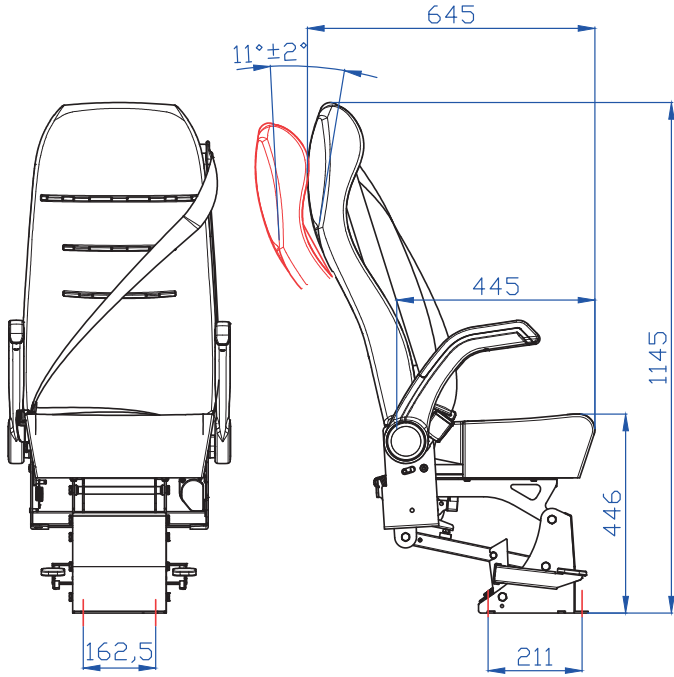

SEGE
GUIDE 021
M2 / M3

WE
MANUFACTURE
COMFORT
&
SAFETY

TECHNICAL DRAWING (CLOSED)

TECHNICAL DRAWING (OPENED)

OPTIONS

Table Pro	Table Pro 70	Magazine Net
Harmony Handle	Smartline Handle	Bus Comfort Handle

ÖZELLİKLER	FEATURES	CARACTERÍSTICAS	DIE OPTION
Yatar Arkalık	Reclining Backrest	Respaldo Reclinable	Rückenverstellung
3N/2N Kemer	3P/2P Seat Belt	3P/2P Cinturón	3P/2P Seguridadurt
Katlanır Kolçak	Foldable Armrest	Apoyabrazos Abatible	Klappbar Armlehnen
Dikey Tutamak	Vertical Handle	Asidero Vertical	Vertikaler Griff
Yatay Tutamak	Horizontal Handle	Asa Horizontal	Horizontal Griff
Gazetelik	Magazine Net	Revistero	Zeitung Netz
Servis Tableti - IPAD Yuvalı	Service Table - IPAD Slot	Mesita Con Ranura IPAD	Tische Mit IPAD-Slot