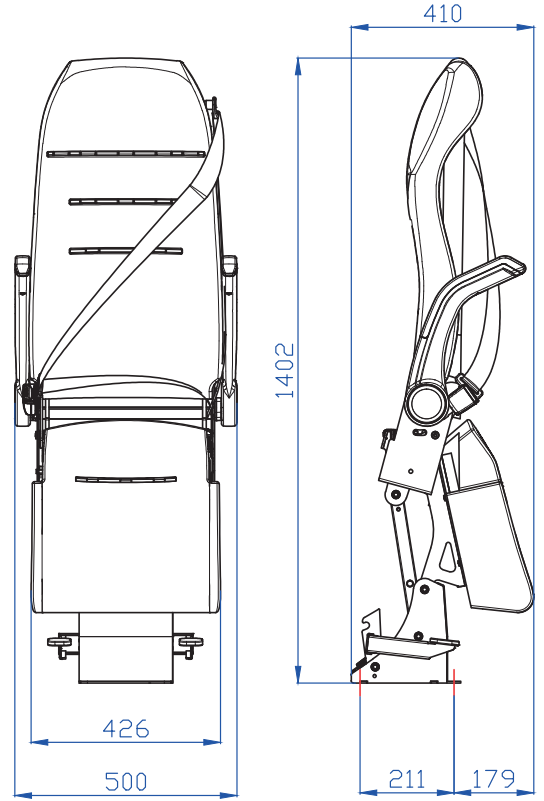

SEGE
GUIDE 021
M2 / M3

WE
MANUFACTURE
COMFORT
&
SAFETY

TECHNICAL DRAWING (CLOSED)

TECHNICAL DRAWING (OPENED)

OPTIONS

Table Pro	Table Pro 70	Magazine Net
Harmony Handle	Smartline Handle	Bus Comfort Handle

ÖZELLİKLER	FEATURES	CARACTERÍSTICAS	DIE OPTION
Yatar Arkalık	Reclining Backrest	Respaldo Reclinable	Rückenverstellung
3N/2N Kemer	3P/2P Seat Belt	3P/2P Cinturón	3P/2P Seguridadurt
Katlanır Kolçak	Foldable Armrest	Apoyabrazos Abatible	Klappbar Armlehnen
Dikey Tutamak	Vertical Handle	Asidero Vertical	Vertikaler Griff
Yatay Tutamak	Horizontal Handle	Asa Horizontal	Horizontal Griff
Gazetelik	Magazine Net	Revistero	Zeitung Netz
Servis Tableti - IPAD Yuvalı	Service Table - IPAD Slot	Mesita Con Ranura IPAD	Tische Mit IPAD-Slot